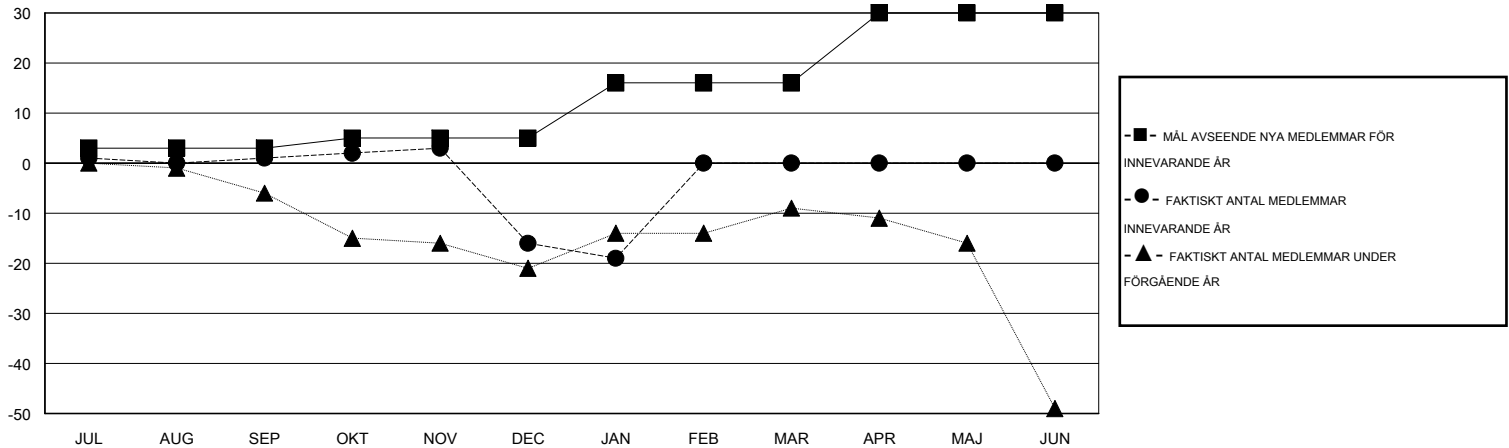

# MONTHLY MEMBERSHIP PROGRESS REPORT

District 101 U

Results as of: 1/31/2016

GMT: Kenneth Persson

OMRÅDE SWEDEN

GMT KO 4

Klubbar					Medlemmar				
RESULTAT FÖR 2015-2016					RESULTAT FÖR 2015-2016				
KVARTAL	MÅL AVSEENDE NYA KLUBBAR	NYA KLUBBAR	AVFÖRDA KLUBBAR	NETTOTILLVÄX T/MINSKNING	KVARTAL	MÅL AVSEENDE NYA MEDLEMMAR	CHARTER OCH TILLAGDA NYA MEDLEMMAR	AVFÖRDA MEDLEMMAR	NETTOTILLVÄX T/MINSKNING
JUL/AUG/SEP	0	0	2	-2	JUL/AUG/SEP	3	8	7	1
OKT/NOV/DEC	0	0	0	0	OKT/NOV/DEC	2	8	25	-17
JAN/FEB/MAR	0	0	0	0	JAN/FEB/MAR	11	7	10	-3
APR/MAJ/JUN	1	0	0	0	APR/MAJ/JUN	14	0	0	0

MÅL OCH FAKTISKT ANTAL NYA KLUBBAR

MÅL OCH FAKTISKT ANTAL MEDLEMMAR

NEDLAGDA KLUBBAR: 2	16 CLUBS OF 41 TOG UPP EN ELLER FLER NYA MEDLEMMAR	<b>KÖNSFÖRDELNING</b>
		MAN 743 (74.75%)
		KVINNA 251 (25.25%)
<b>AVFÖRDA MEDLEMMAR</b>	<a href="#">KLICKA HÄR FÖR INFORMATION OM STATUS</a>	<b>FAMILJEMEDLEMMAR</b> 88
AVLIDNA 7		HUVUDMAN I HUSHÄLLET 44
NEDLAGD KLUBB 0		INGEN HUVUDMAN I HUSHÄLLET 44
ÖVRIGA 35		
<b>TOTAL 42</b>		